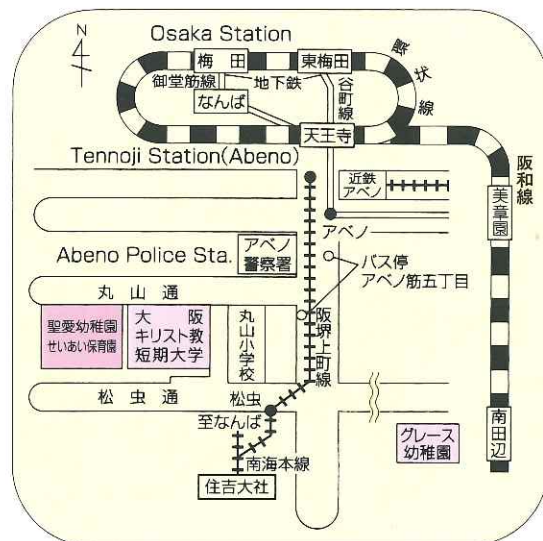

学校法人 大阪キリスト教学院

認定こども園

聖愛幼稚園

(せいあい保育園併設)

〒545-0042 大阪市阿倍野区丸山通1-3-61

(阪堺電軌上町線松虫下車西300m)

TEL&FAX(06)6651-8039

<http://www.seiai-kindergarten.jp>